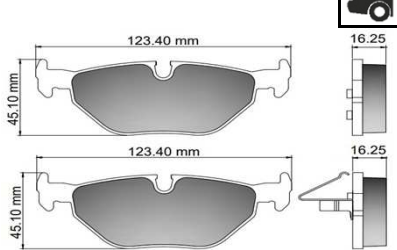

RD12526M
BMW SERIE 3 99/08