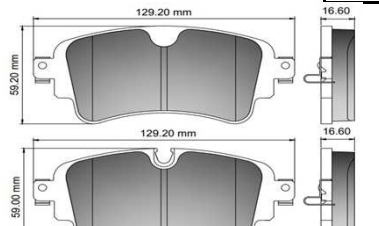

(1206) RD12530M
AUDI A7 II SPORTBACK 10/17 //
VOLKSWAGEN TOUAREG 11/17