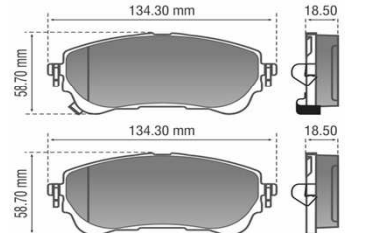

(1131) RD12511M
TOYOTA COROLLA 2.0 16V CVT 20/.. - 1.8 - HYBRID 20/..