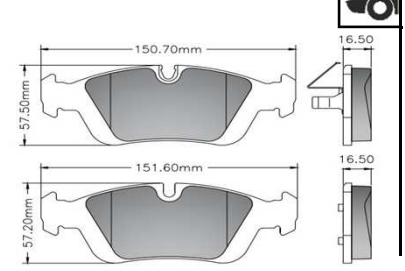

RD12524M
BMW SERIE 3 99/08