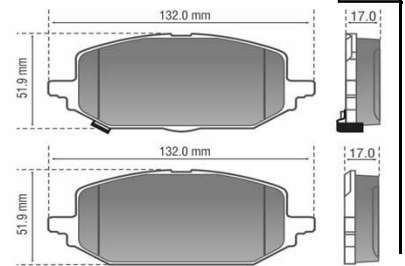

(1236) RD12486
CHEVROLET ONIX 1.0 TURBO 19/..