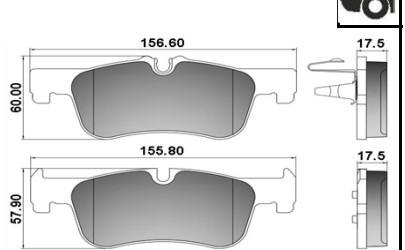

RD12532M
BMW SERIE 1