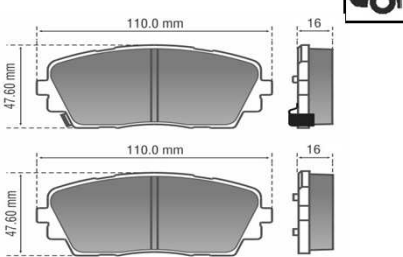

(1175) RD12488
KIA PICANTO 11/..