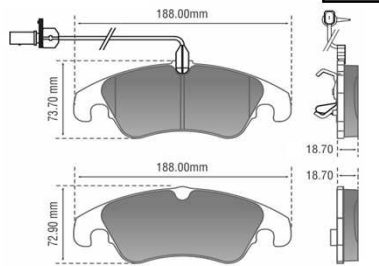

(1079) RD12485M
AUDI Q5 08/.. - A4 08/12 - A5 08/12