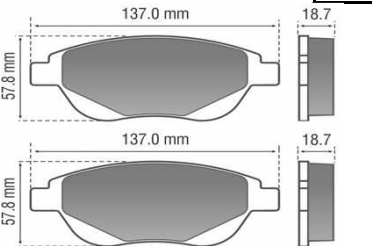

RD12513M
CITROEN C4 VTR 05/.. //
PEUGEOT 2008 1.6 15/..