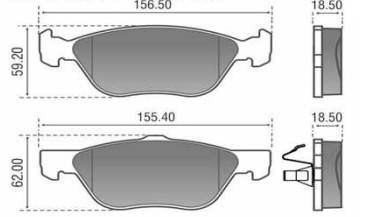

(0989) RD12522M
F AT ARGO 1.8 - CRONOS -
LINEA - PALIO WEEKEND
ADVENTURE - STRADA