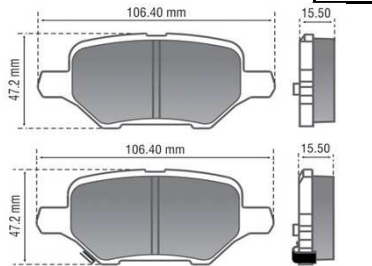

INCORPORACIONES AL 24-06-22

(1254) RD12484M
CHEVROLET TRACKER 17/..