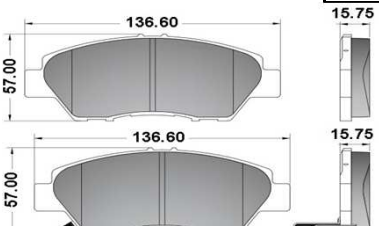

(0952) RD12537M
HONDA CITY - FIT - WR-V EX -
EXL 1.5