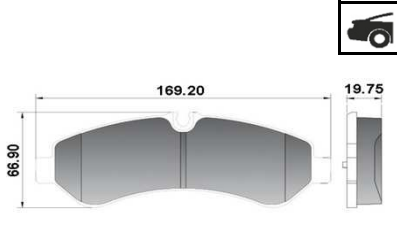

(1260) RD12536M
MERCEDES BENZ SPRINTER
516 19/..