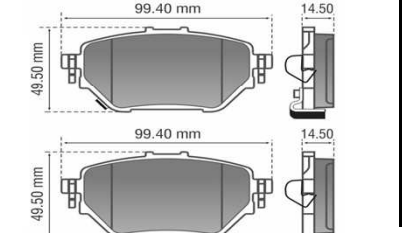

(1250) RD12512M
TOYOTA COROLLA 2.0 16V CVT 20/.. - 1.8 - HYBRID 20/..